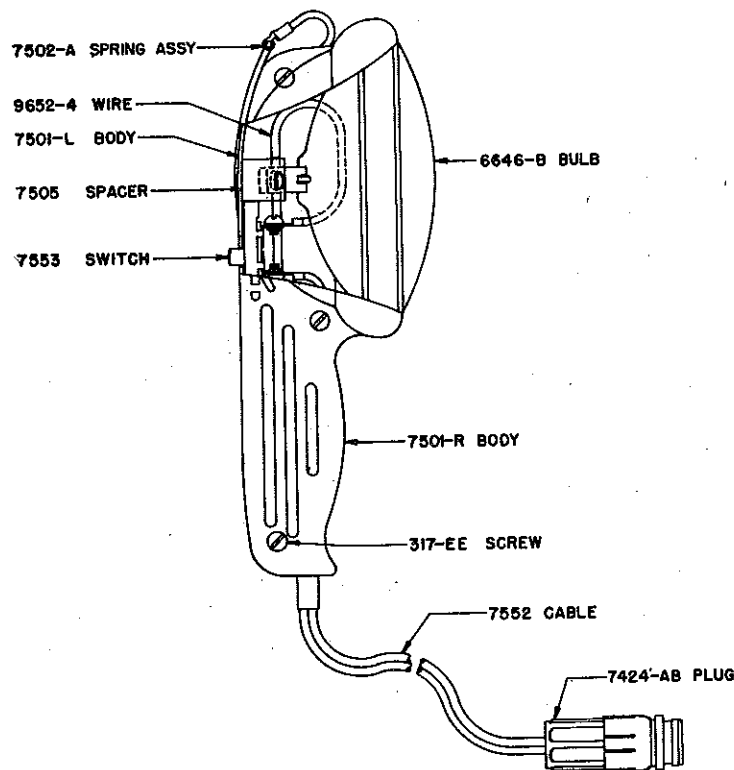

Stock 770 Unilite